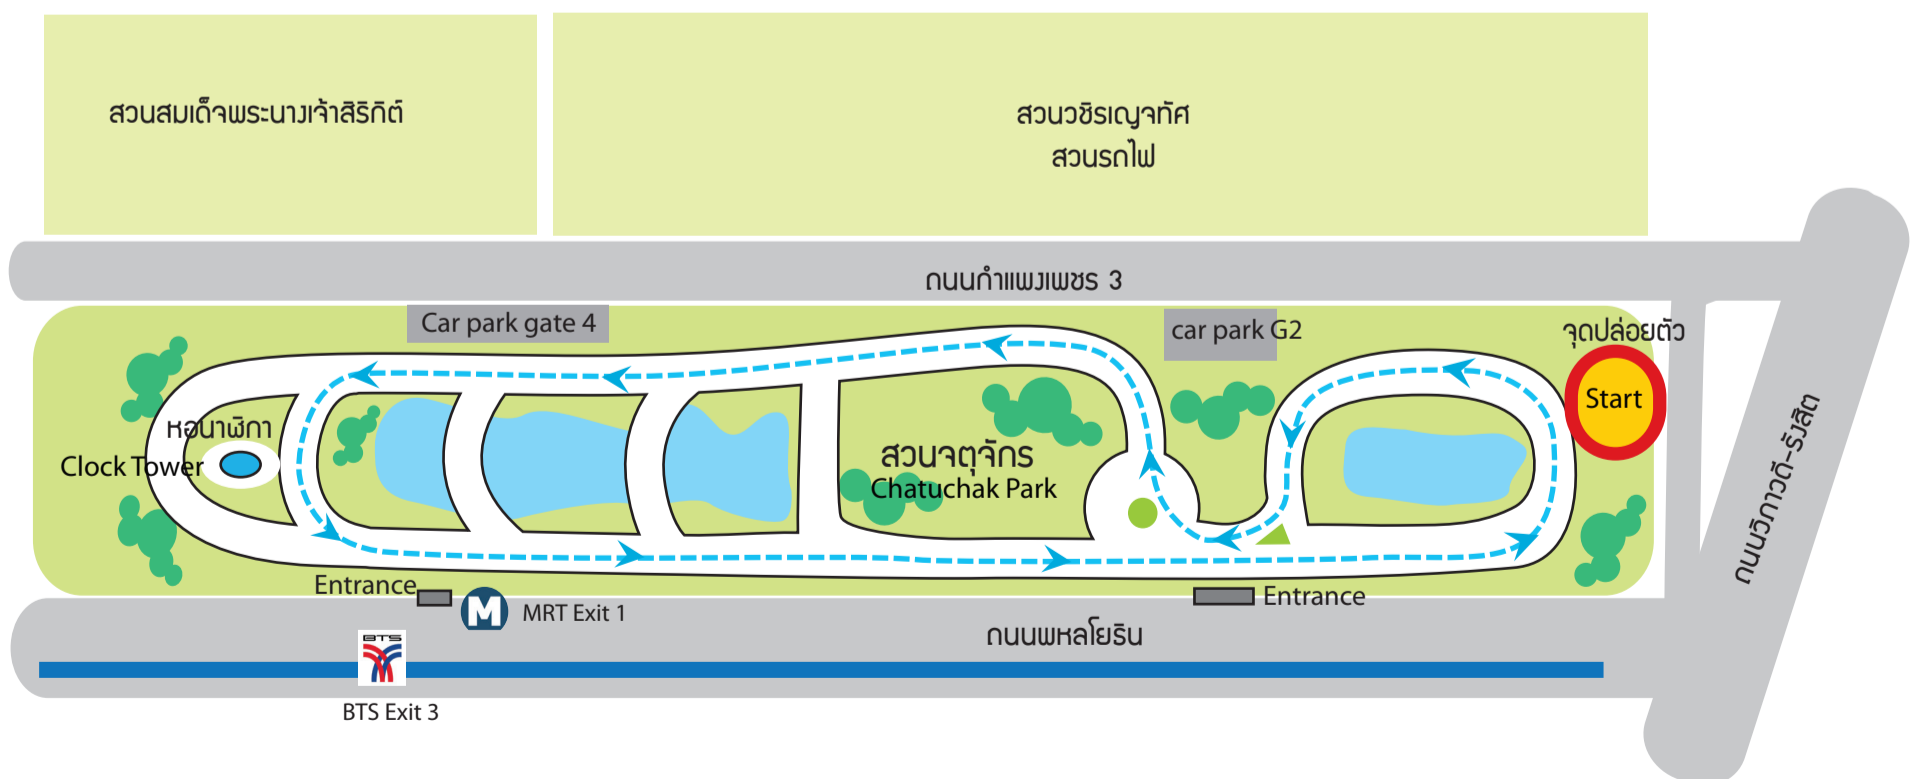

ERAWAN Run Together 2020

	Chest	(inch) Lenght
XS	34	25
S	36	26
M	38	27
L	40	28
XL	42	29
2XL	44	30
3XL	46	30

3 km.	1 st	1-night stay with breakfast at Holiday Inn Pattaya
	2 nd	1-night stay in Superior room with breakfast at ibis style Sukhumvit 4
	3 rd	2,500 Baht Values at Man Ho – JW Marriott
6 km.	1 st	2-nights stay in Deluxe Garden View with Breakfast at Renaissance Samui
	2 nd	1-night stay in Deluxe room with breakfast Novotel Bangkok Sukhumvit 4
	3 rd	2,500 Baht Values at our Branded new all day dining Restaurant “JW Café”
9 km.	1 st	2-nights stay in a Luxury Tropical Pool Villa with breakfast at The Naka Island Phuket
	2 nd	1-night stay in Deluxe ocean view room with breakfast at Mercure Pattaya
	3 rd	Buffet dinner (Sun – Thur) for 2 persons at the Dining Room Grand Hyatt Erawan

ERAWAN Run Together 2020

Sun 19.01.2020
@Chatuchak Park

Distance	9 km.	6 km.	3 km.
Start	6.30	6.35	6.40

ร่วมสนับสนุนกิจกรรม

สนับสนุน 10,000 บาท
โลโก้ประชาสัมพันธ์บนเวที / ชุ่มประตู่ / เบอรวิ้ง

สนับสนุน 20,000 บาท
เต็นท์ประชาสัมพันธ์ พร้อมโลโก้ / เวที / ชุ่มประตู่ เบอรวิ้ง