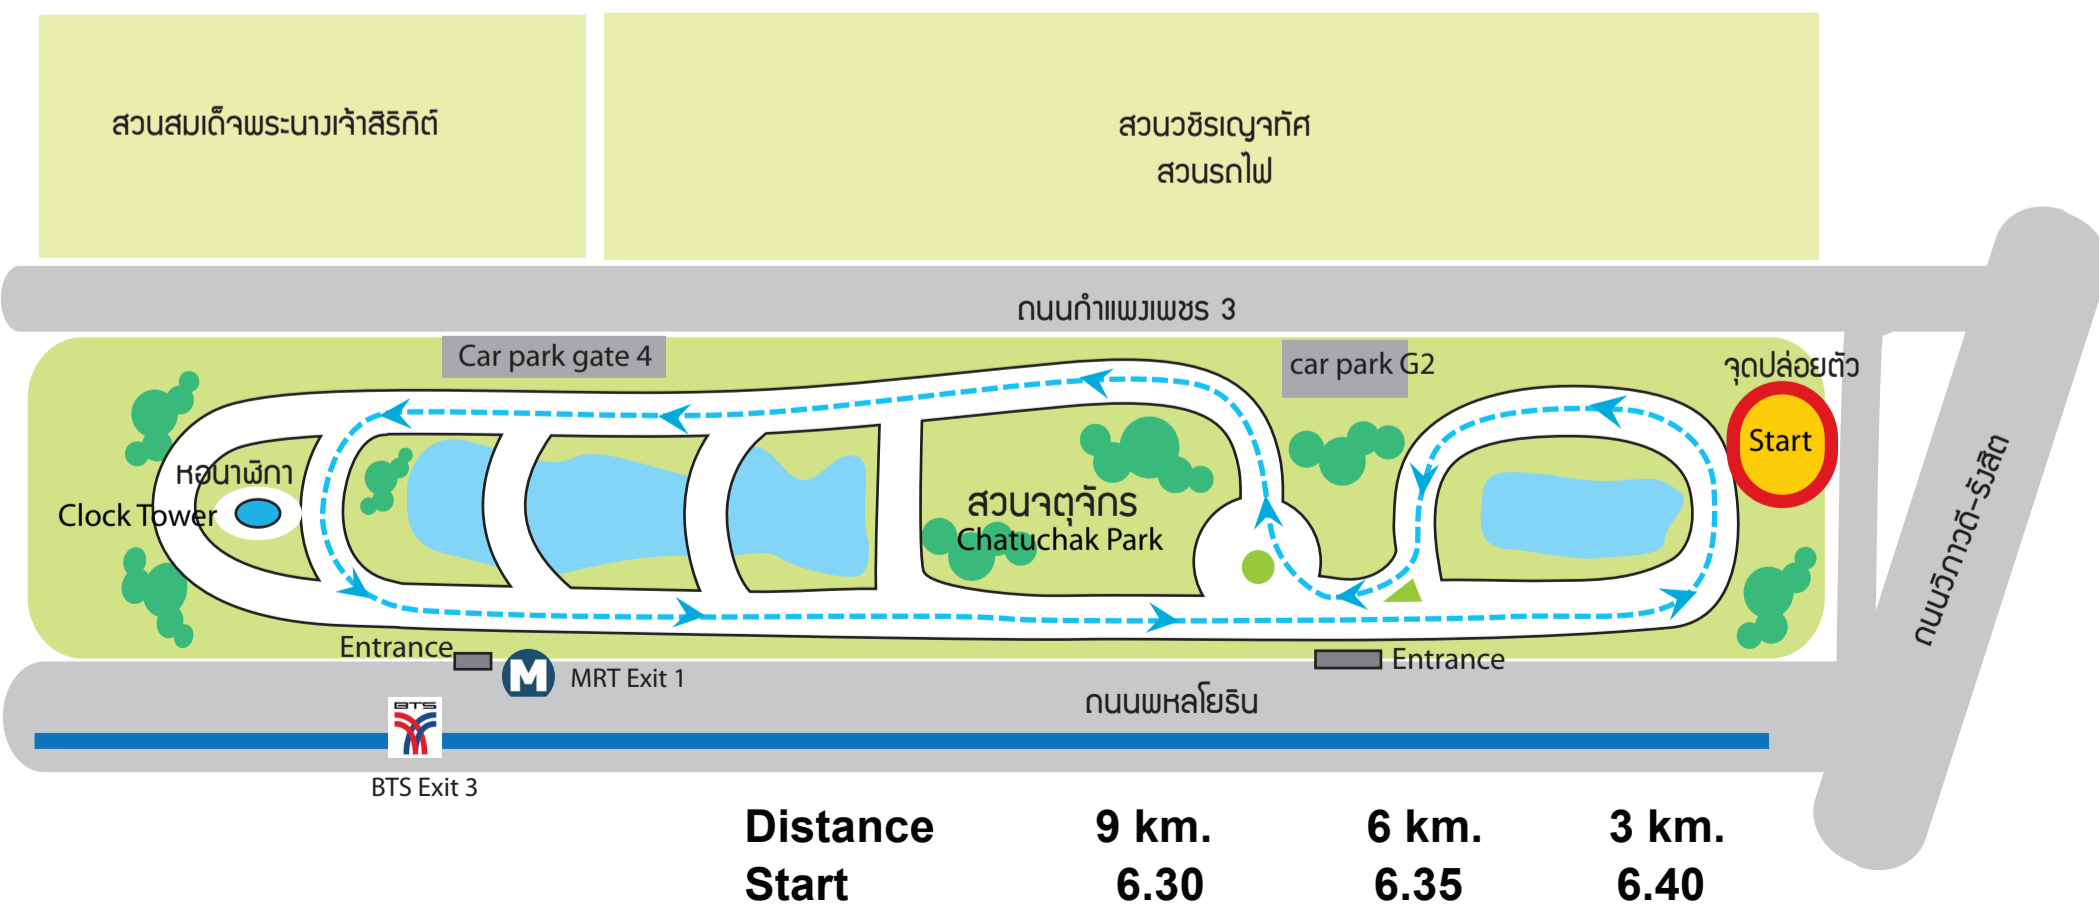

ERAWAN Run Together 2020

Sun 19.01.2020
@Chatuchak Park

Registration Fee 400 THB

Register during 1-31 Oct. 2019

Scan me to register

Distance	9 km.	6 km.	3 km.
Start	6.30	6.35	6.40

รายได้จากการจัดกิจกรรม หลังหักค่าใช้จ่ายมอบให้มูลนิธิสืบช่างสุธรรมชาติ

ERAWAN Run Together 2020

	Chest	(inch) Lenght
XS	34	25
S	36	26
M	38	27
L	40	28
XL	42	29
2XL	44	30
3XL	46	30

3 km.	1 st	1-night stay with breakfast at Holiday Inn Pattaya
	2 nd	1-night stay in Superior room with breakfast at ibis style Sukhumvit 4
	3 rd	2,500 Baht Values at Man Ho – JW Marriott
6 km.	1 st	2-nights stay in Deluxe Garden View with Breakfast at Renaissance Samui
	2 nd	1-night stay in Deluxe room with breakfast Novotel Bangkok Sukhumvit 4
	3 rd	2,500 Baht Values at our Branded new all day dining Restaurant “JW Café”
9 km.	1 st	2-nights stay in a Luxury Tropical Pool Villa with breakfast at The Naka Island Phuket
	2 nd	1-night stay in Deluxe ocean view room with breakfast at Mercure Pattaya
	3 rd	Buffet dinner (Sun – Thur) for 2 persons at the Dining Room Grand Hyatt Erawan

ERAWAN Run Together 2020

Sun 19.01.2020
@Chatuchak Park

Distance	9 km.	6 km.	3 km.
Start	6.30	6.35	6.40

ร่วมสนับสนุนกิจกรรม

สนับสนุน 10,000 บาท
โลโก้ประชาสัมพันธ์บนเวที / ชุ่มประตู่ / เบอรวิ้ง

สนับสนุน 20,000 บาท
เต็นท์ประชาสัมพันธ์ พร้อมโลโก้ / เวที / ชุ่มประตู่ เบอรวิ้ง