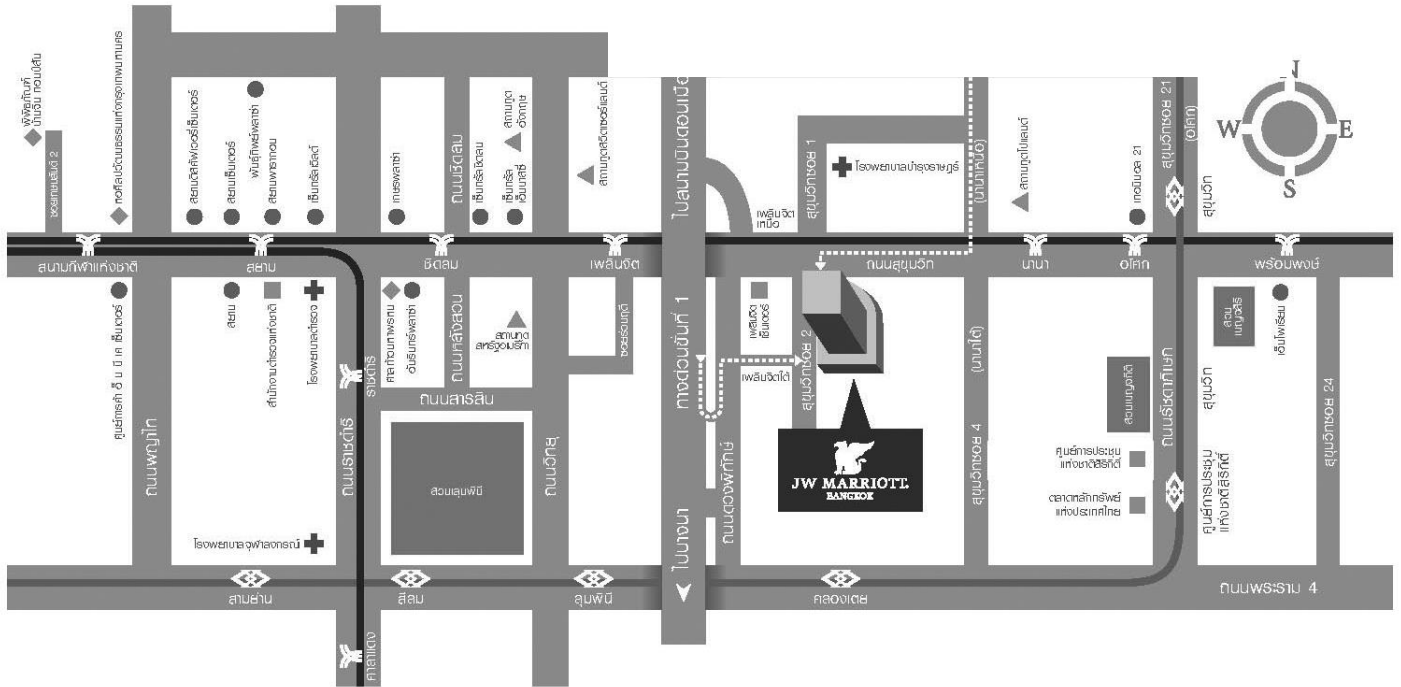

แผนที่ตั้งสถานที่ประชุม: โรงแรม เจดับบลิว แมริออท กรุงเทพ

ณ ห้องสุขุมวิท แกรนด์ บอลรูม โรงแรม เจดับบลิว แมริออท กรุงเทพ
 เลขที่ 4 ถนนสุขุมวิท แขวงคลองเตย เขตคลองเตย กรุงเทพฯ 10110
 โทร.+66 (0) 265 7700